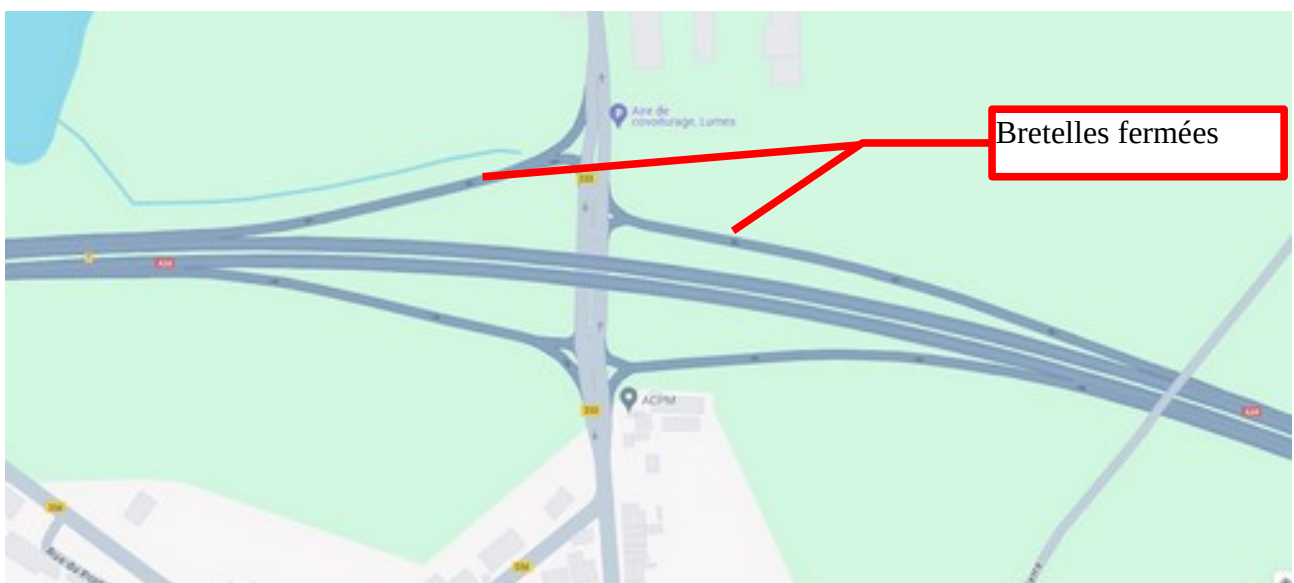

Déviation des échangeurs de Vivier-au-Court et Lumes

Echangeur 6 - vivier au court

Echangeur 7 - Lumes

Les usagers circulant dans le sens Sedan / Charleville et souhaitant sortir à l'échangeur 6 ou 7 devront sortir à l'échangeur 8 et reprendre l'A34 dans le sens Charleville / Sedan

Les usagers souhaitant prendre l'A34 en direction de Charleville - Mézières par les échangeurs 6 ou 7 devront prendre l'A34 en direction de Sedan, sortir à l'échangeur 5 et reprendre l'A34 dans le sens Sedan / Charleville