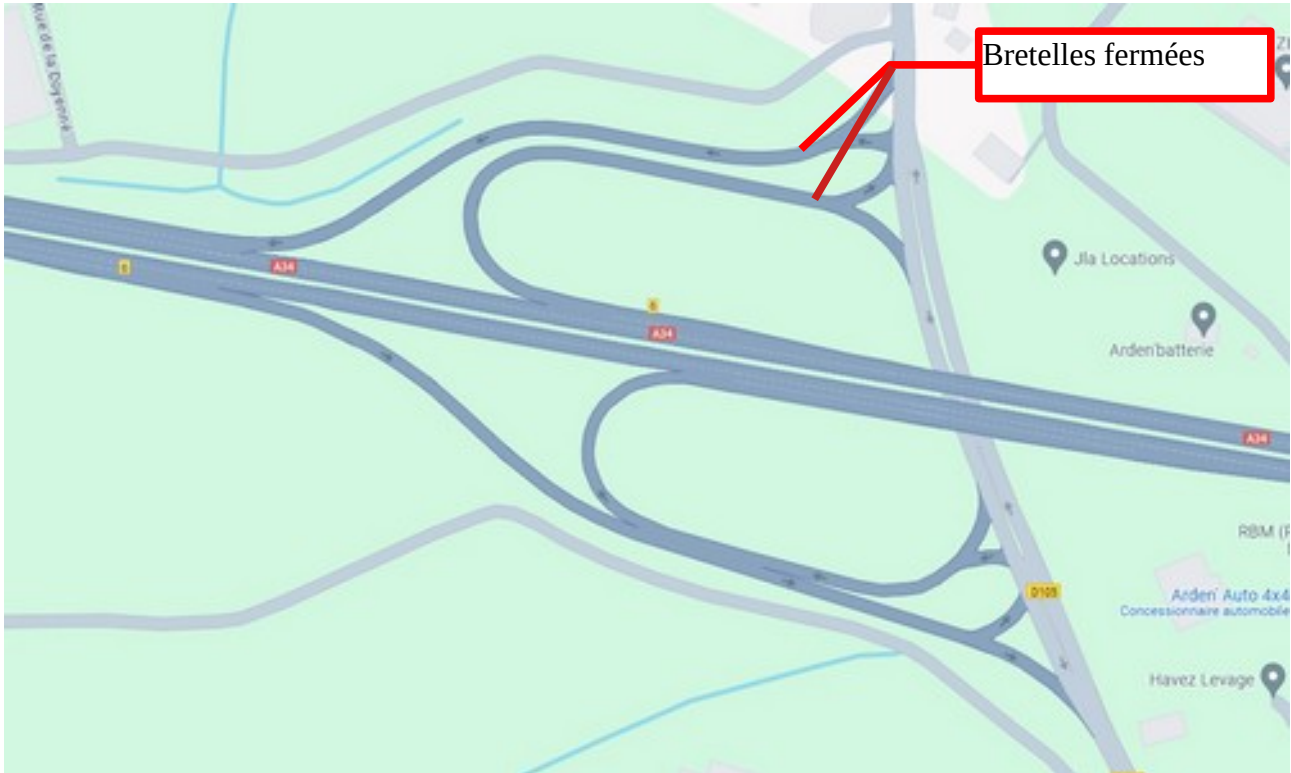

Déviation des échangeurs de Vivier-au-Court et Lumes

Echangeur 6 - vivier au court

Echangeur 7 - Lumes

Les usagers circulant dans le sens Sedan / Charleville et souhaitant sortir à l'échangeur 6 ou 7 devront sortir à l'échangeur 8 et reprendre l'A34 dans le sens Charleville / Sedan

Les usagers souhaitant prendre l'A34 en direction de Charleville - Mézières par les échangeurs 6 ou 7 devront prendre l'A34 en direction de Sedan, sortir à l'échangeur 5 et reprendre l'A34 dans le sens Sedan / Charleville